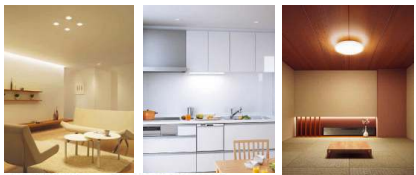

ECOな暮らし

LEDシーリングライト 調光調色タイプ

リモコンで簡単に調光・調色、お部屋の雰囲気を快適に演出。
ボタンひとつで光色を切り替えられます。

LEDシーリングライト

約40,000時間間の交換寿命。
省電力で省エネ。省スペースで設置可能。
約100cmの幅で設置可能。省スペースで設置可能。
約100cmの幅で設置可能。省スペースで設置可能。