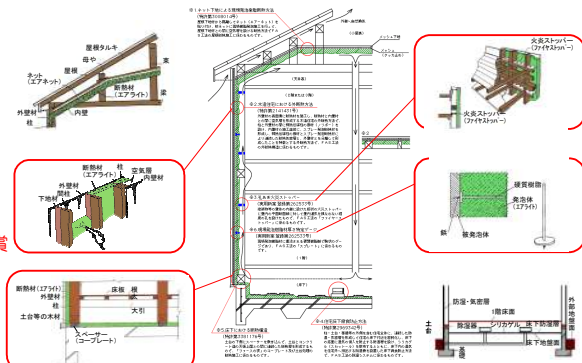

タイトフレート

あったまった熱を無駄にしないで蓄熱する冬場に内部発生熱と窓から入る太陽熱を蓄熱します。

健康空気循環システム

換気をしない家は、無呼吸の家です。住む人にとっても構造体にとっても空気は大切です。森の中で自然と深く呼吸してしまうように家の中でも健康深呼吸です。

□公的な証

地盤保証、瑕疵保証

●特別賞・地域賞・優秀企業賞 受賞

ハウスオブザイヤー・エレクトリック2010年 財団法人日本地域開発センター